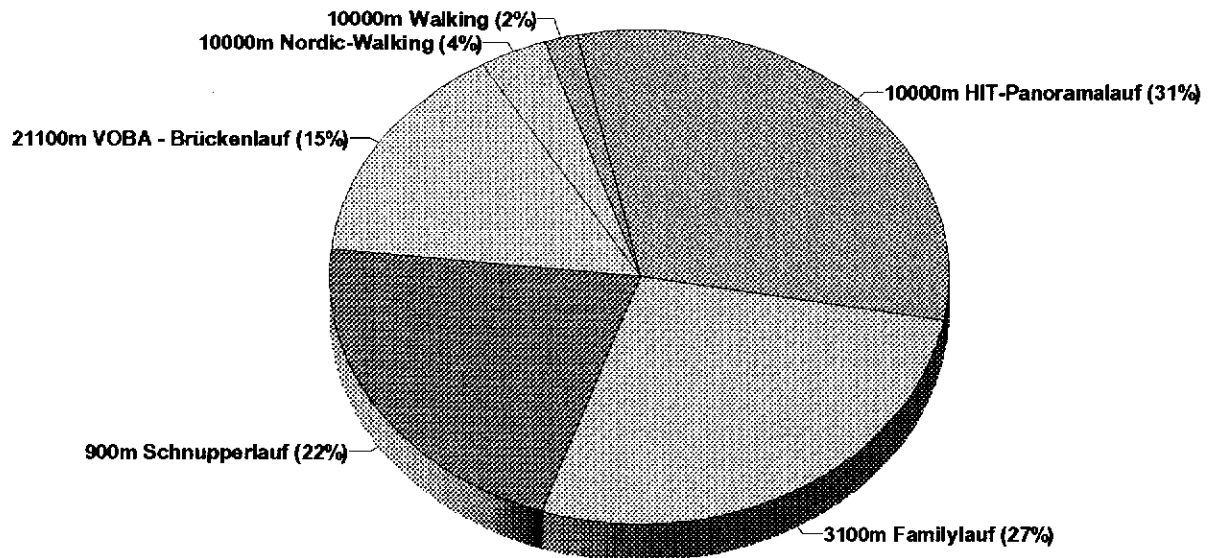

Teilnehmer angemeldet