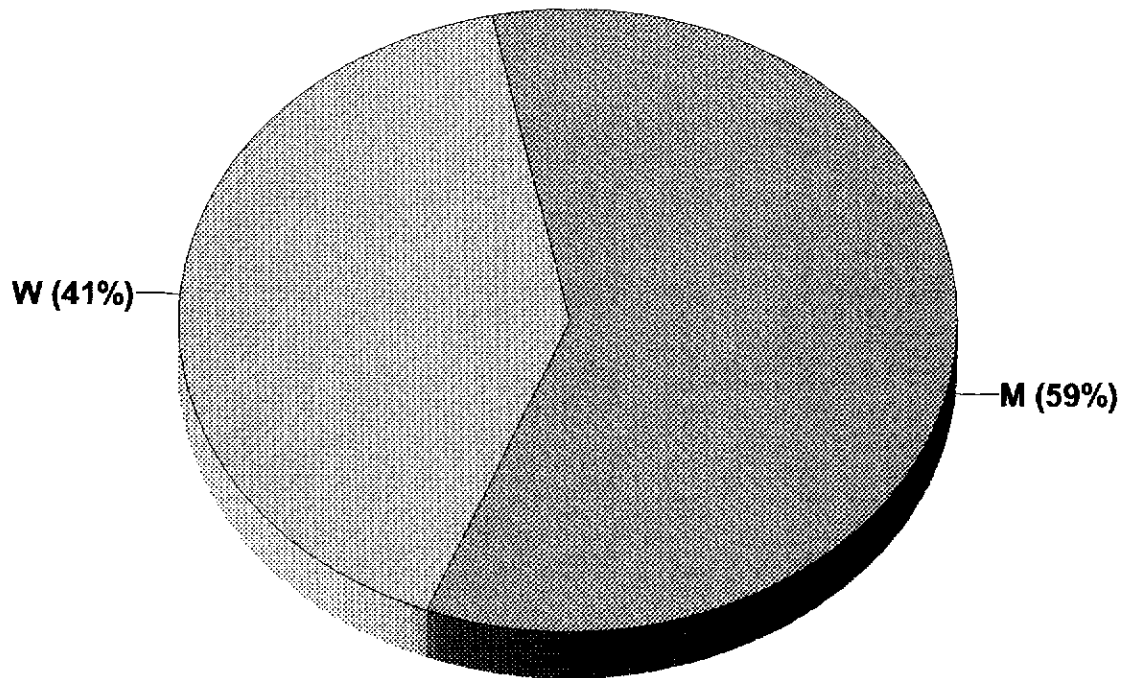

Teilnehmer angemeldet