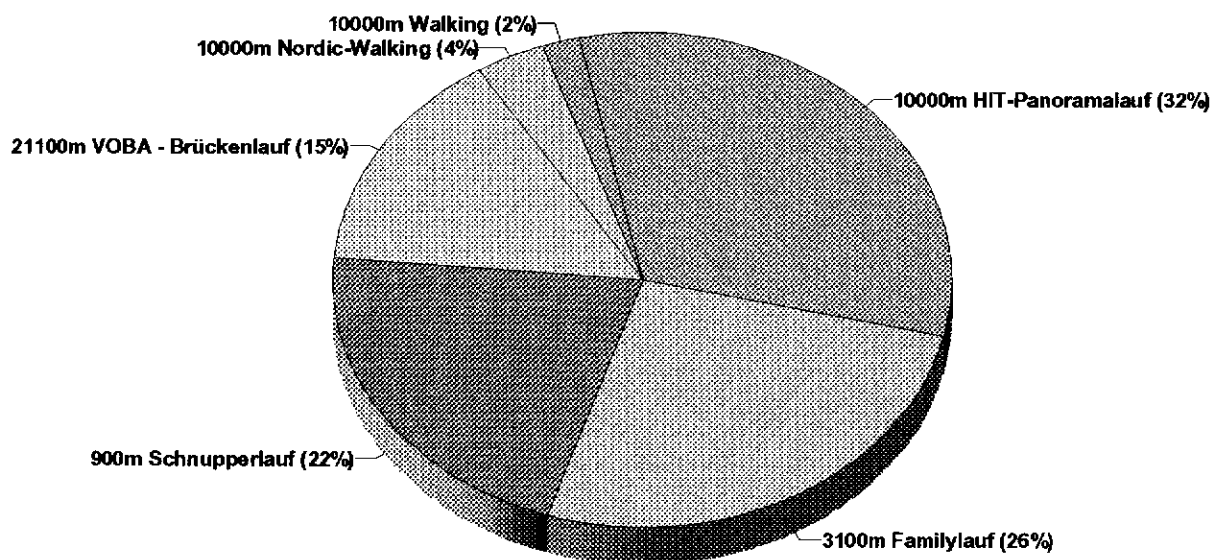

Teilnehmer im Ziel