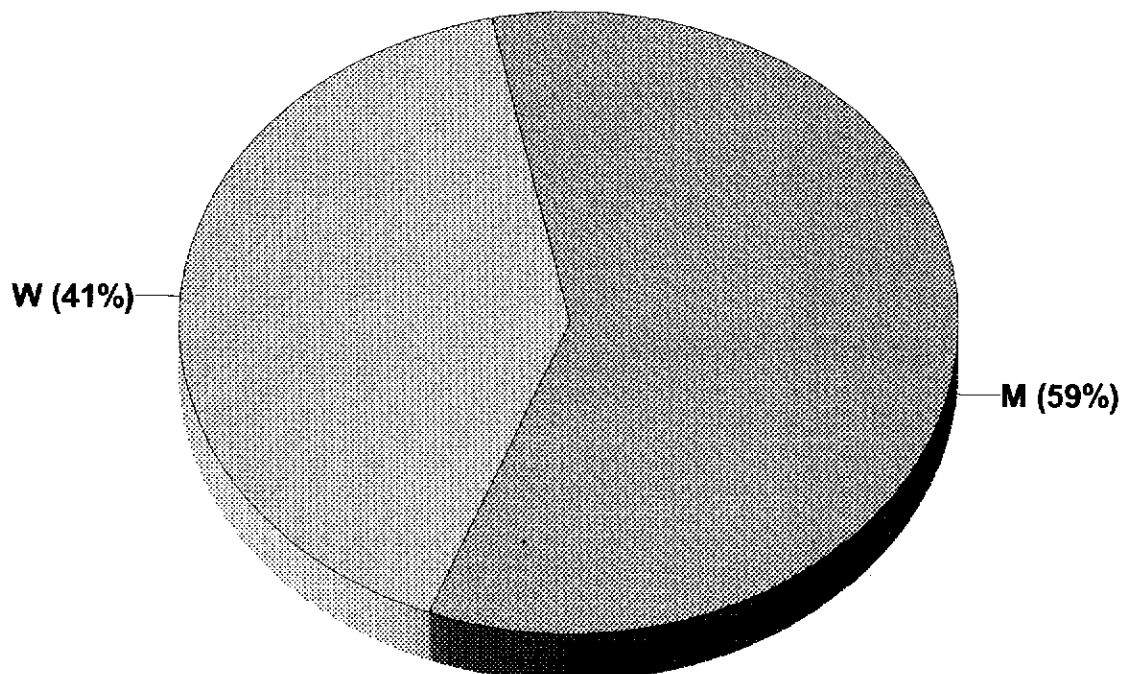

Teilnehmer im Ziel